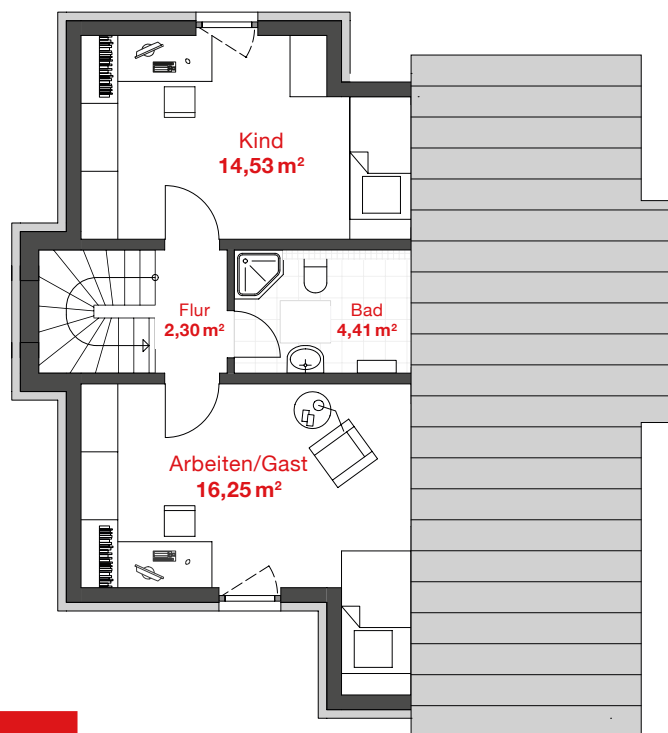

PROBAU WOHNEN

EG WOHNFLÄCHE: 69,87 m²

OG WOHNFLÄCHE: 37,49 m²

GESAMTWOHNFLÄCHE

107,36 m²

HAUS LEONIE *modern*