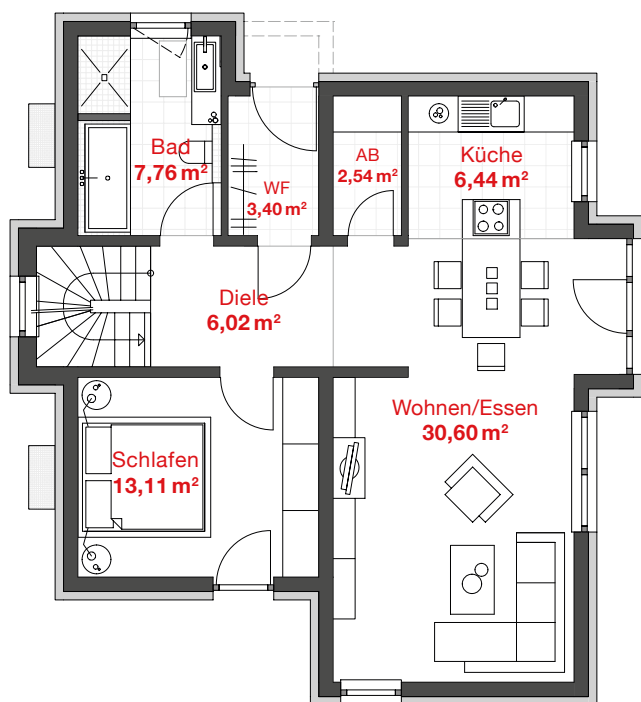

PROBAU WOHNEN

EG WOHNFLÄCHE: 69,87 m²

OG WOHNFLÄCHE: 37,49 m²

GESAMTWOHNFLÄCHE

107,36 m²

HAUS LEONIE *modern*