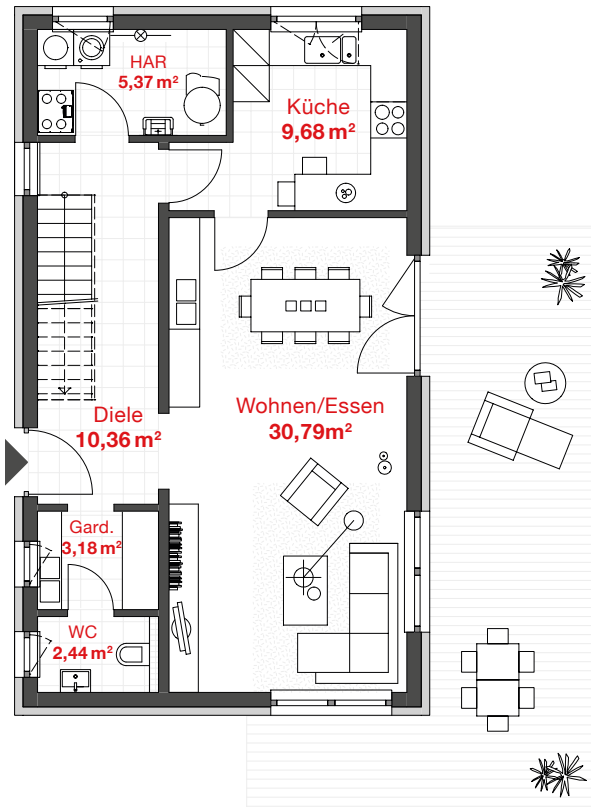

PROBAU WOHNEN

EG WOHNFLÄCHE: 61,82 m²
OG WOHNFLÄCHE: 60,44 m²

HAUS ZARA *modern*

GESAMTWOHNFLÄCHE
122,26 m²