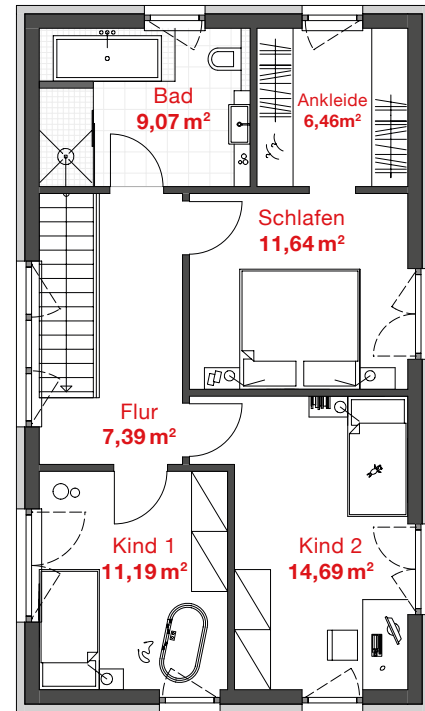

PROBAU WOHNEN

EG WOHNFLÄCHE: 61,82 m²
OG WOHNFLÄCHE: 60,44 m²

HAUS ZARA *modern*

GESAMTWOHNFLÄCHE
122,26 m²