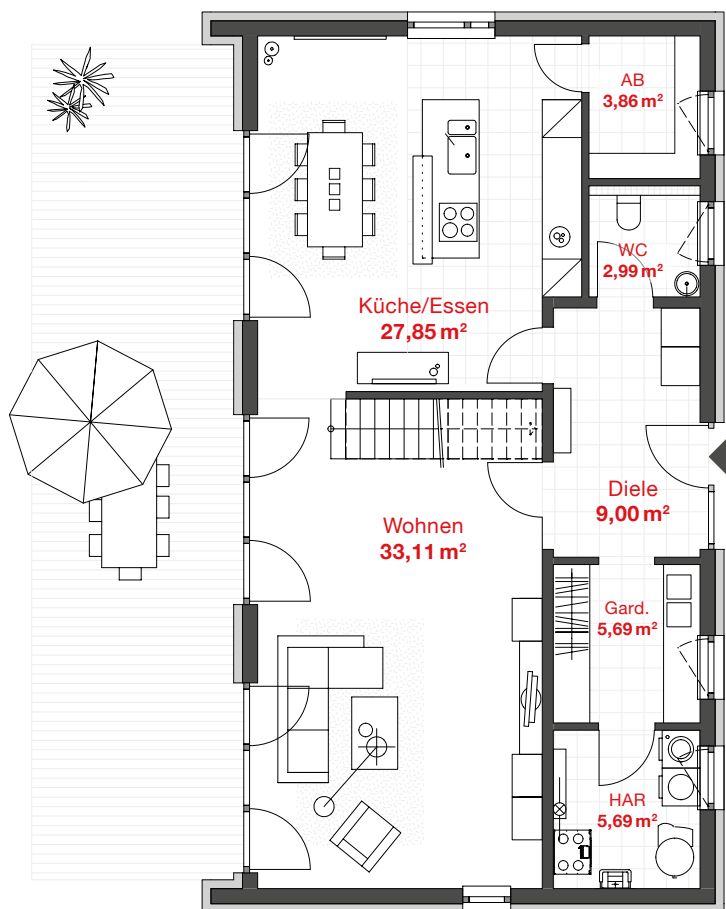

PROBAU WOHNEN

GESAMTWOHNFLÄCHE

173,83 m²

EG WOHNFLÄCHE: 88,19 m²

OG WOHNFLÄCHE: 85,64 m²

HAUS SINA

futuristisch