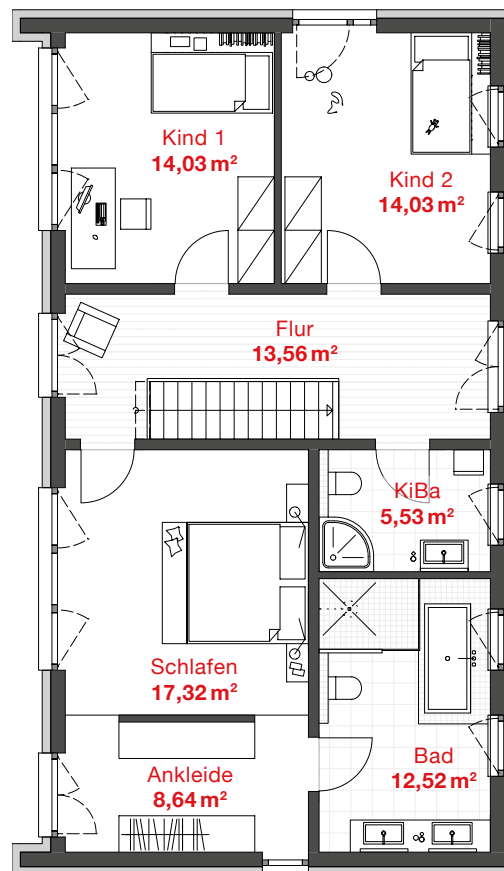

PROBAU WOHNEN

GESAMTWOHNFLÄCHE

173,83 m²

EG WOHNFLÄCHE: 88,19 m²

OG WOHNFLÄCHE: 85,64 m²

HAUS SINA

futuristisch