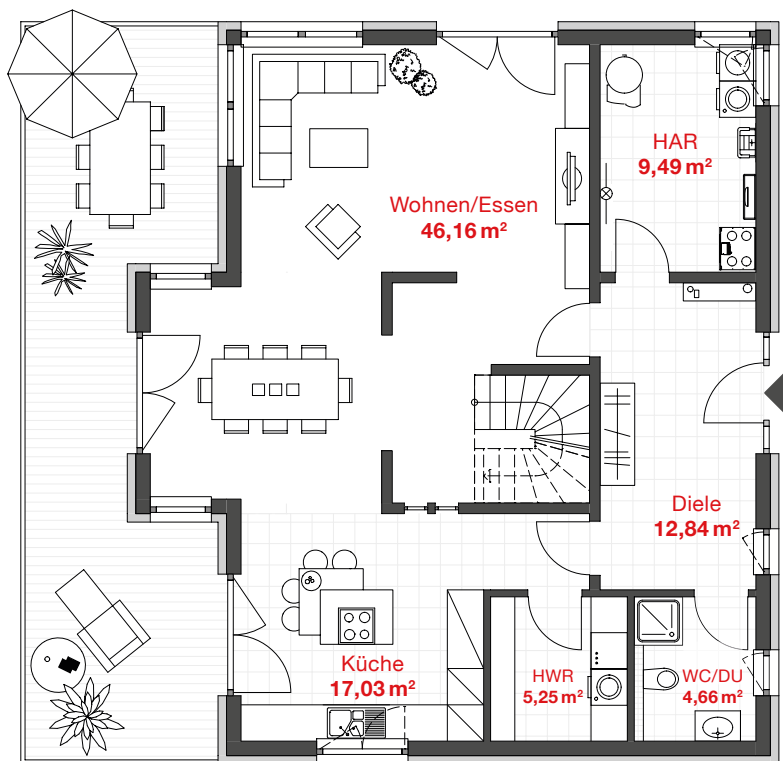

PROBAU WOHNEN

EG WOHNFLÄCHE: 95,44 m²

OG WOHNFLÄCHE: 86,82 m²

GESAMTWOHNFLÄCHE

182,26 m²

HAUS SIENA

mediterranean