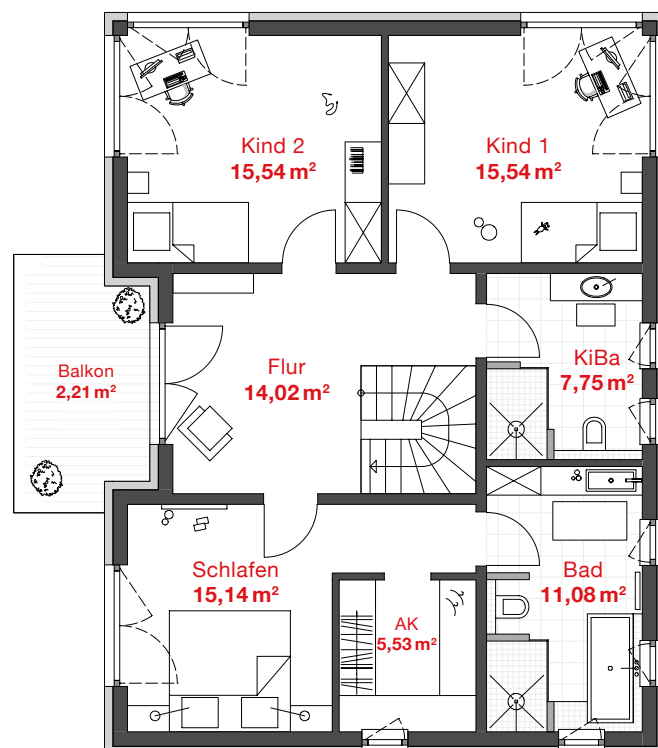

PROBAU WOHNEN

EG WOHNFLÄCHE: 95,44 m²

OG WOHNFLÄCHE: 86,82 m²

GESAMTWOHNFLÄCHE

182,26 m²

HAUS SIENA

mediterranean