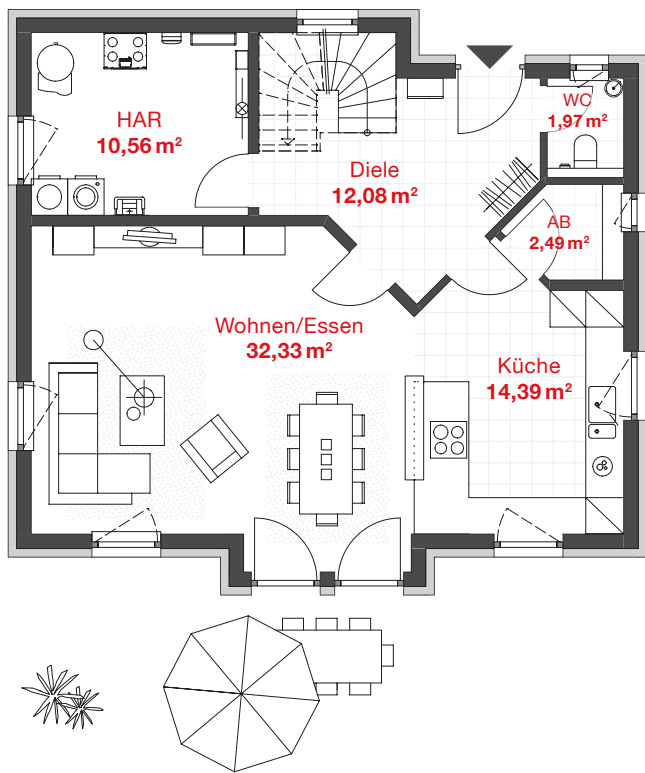

# PROBAU WOHNEN

EG WOHNFLÄCHE: 73,83 m<sup>2</sup>  
OG WOHNFLÄCHE: 63,69 m<sup>2</sup>

# HAUS REGINA *traditionell*

GESAMTWOHNFLÄCHE  
**137,20 m<sup>2</sup>**