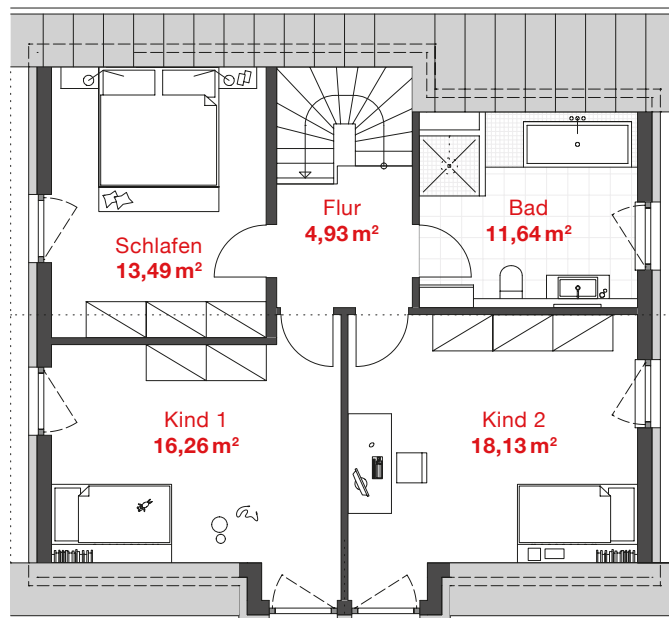

# PROBAU WOHNEN

EG WOHNFLÄCHE: 73,83 m<sup>2</sup>  
OG WOHNFLÄCHE: 63,69 m<sup>2</sup>

# HAUS REGINA *traditionell*

GESAMTWOHNFLÄCHE  
**137,20 m<sup>2</sup>**