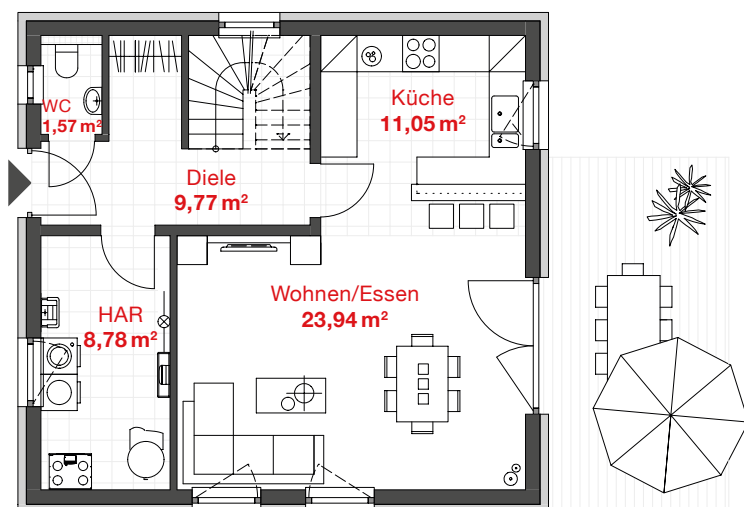

# PROBAU WOHNEN

EG WOHNFLÄCHE: 55,12 m<sup>2</sup>

OG WOHNFLÄCHE: 42,24 m<sup>2</sup>

## HAUS RANIA *traditionell*

GESAMTWOHNFLÄCHE