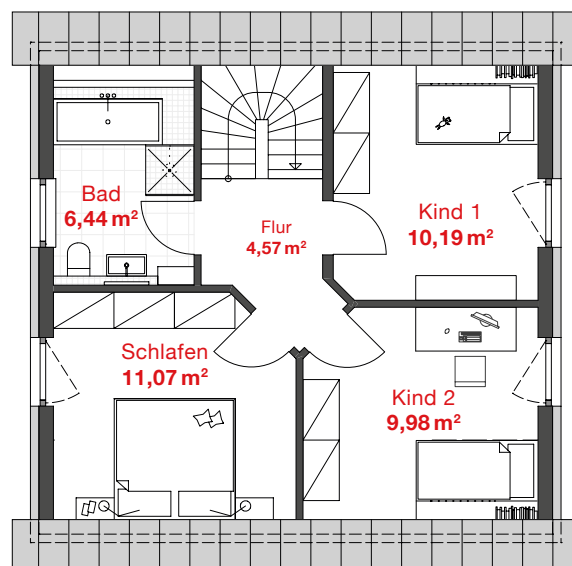

# PROBAU WOHNEN

EG WOHNFLÄCHE: 55,12 m<sup>2</sup>

OG WOHNFLÄCHE: 42,24 m<sup>2</sup>

## HAUS RANIA *traditionell*

GESAMTWOHNFLÄCHE