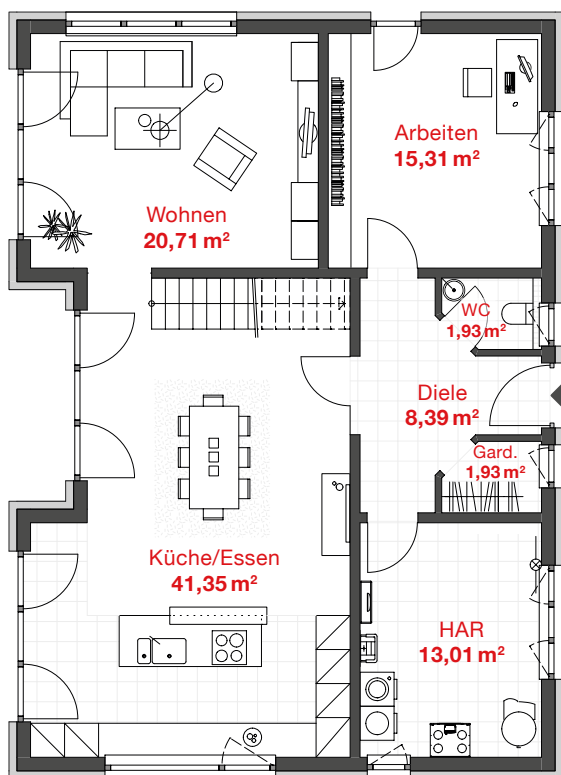

PROBAU WOHNEN

EG WOHNFLÄCHE: 102,63 m²
OG WOHNFLÄCHE: 95,29 m²

HAUS NORA *futuristisch*

GESAMTWOHNFLÄCHE
197,92 m²