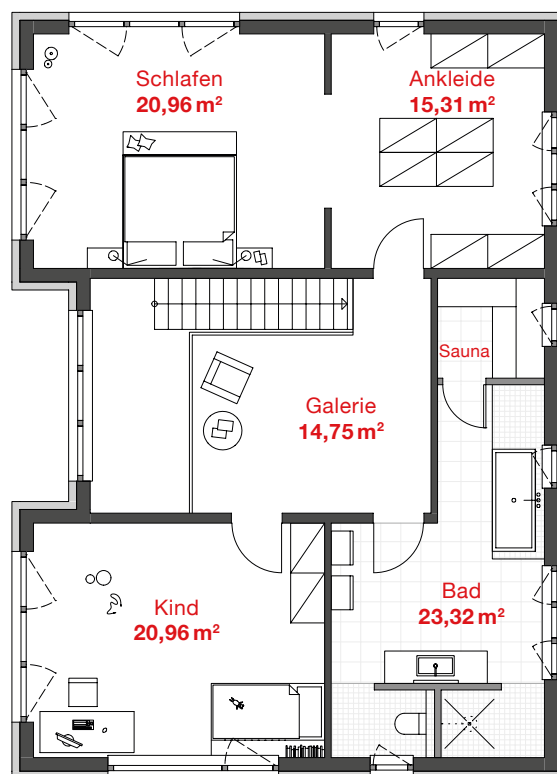

PROBAU WOHNEN

EG WOHNFLÄCHE: 102,63 m²
OG WOHNFLÄCHE: 95,29 m²

HAUS NORA *futuristisch*

GESAMTWOHNFLÄCHE
197,92 m²