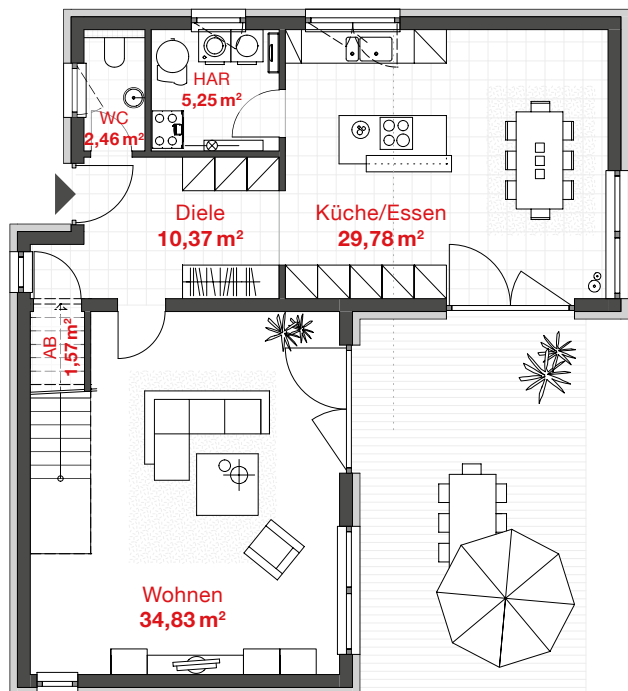

PROBAU WOHNEN

EG WOHNFLÄCHE: 84,27 m²
OG WOHNFLÄCHE: 66,92 m²

HAUS NELA

futuristisch

GESAMTWOHNFLÄCHE

151,19 m²