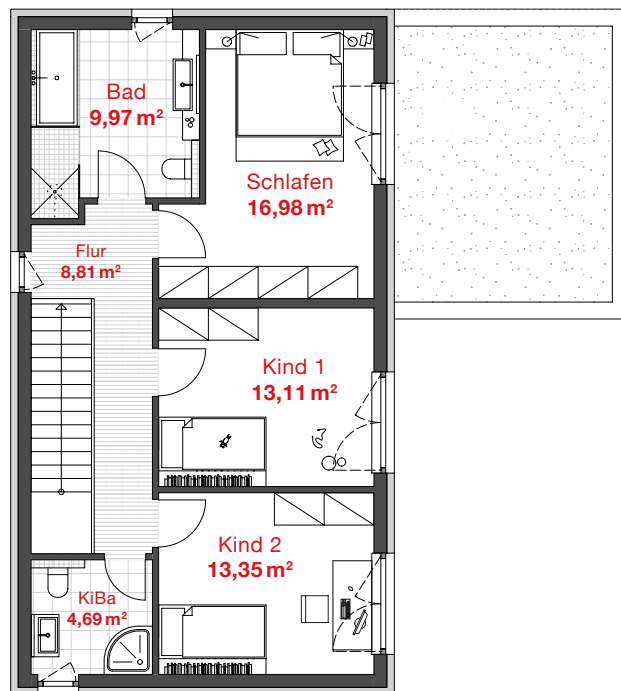

PROBAU WOHNEN

EG WOHNFLÄCHE: 84,27 m²
OG WOHNFLÄCHE: 66,92 m²

HAUS NELA

futuristisch

GESAMTWOHNFLÄCHE

151,19 m²