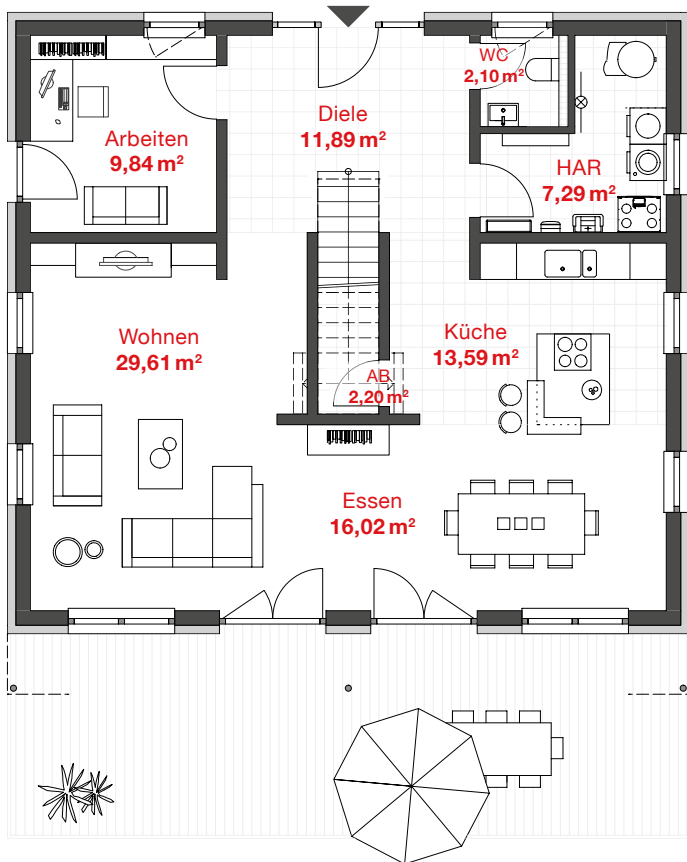

PROBAU WOHNEN

EG WOHNFLÄCHE: 92,54 m²
OG WOHNFLÄCHE: 92,28 m²

HAUS MONA *modern*

GESAMTWOHNFLÄCHE
184,82 m²