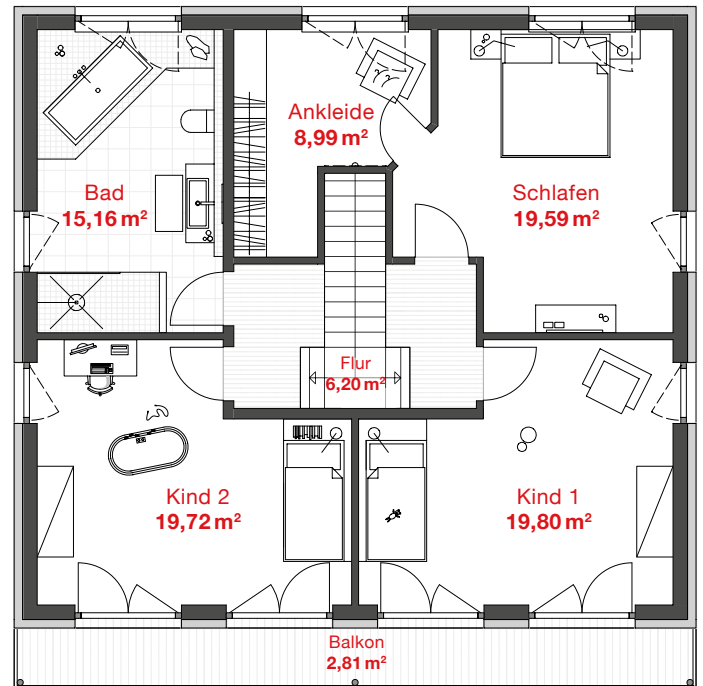

PROBAU WOHNEN

EG WOHNFLÄCHE: 92,54 m²
OG WOHNFLÄCHE: 92,28 m²

HAUS MONA *modern*

GESAMTWOHNFLÄCHE
184,82 m²