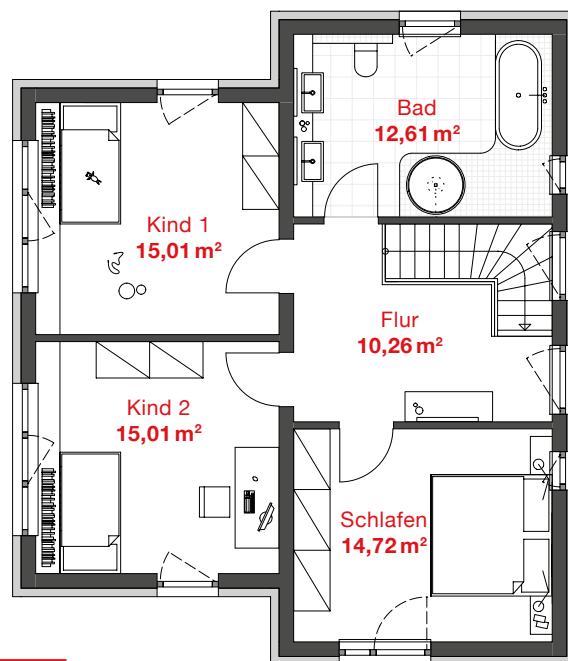

PROBAU WOHNEN

EG WOHNFLÄCHE: 69,56 m²
OG WOHNFLÄCHE: 67,78 m²

HAUS MIRA *modern*

GESAMTWOHNFLÄCHE
137,34 m²