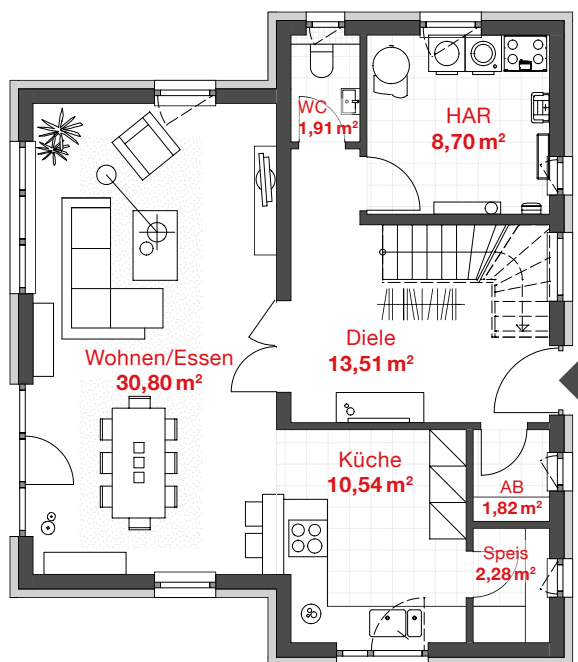

PROBAU WOHNEN

EG WOHNFLÄCHE: 69,56 m²
OG WOHNFLÄCHE: 67,78 m²

HAUS MIRA *modern*

GESAMTWOHNFLÄCHE
137,34 m²