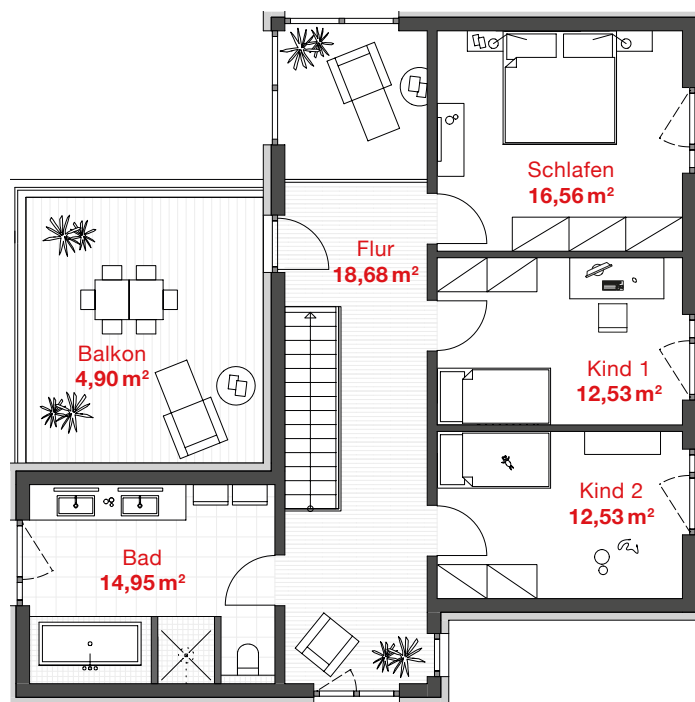

# PROBAU WOHNEN

EG WOHNFLÄCHE: 103,23 m<sup>2</sup>  
OG WOHNFLÄCHE: 80,14 m<sup>2</sup>

## HAUS LUNA

*futuristisch*

GESAMTWOHNFLÄCHE

# 183,37 m<sup>2</sup>