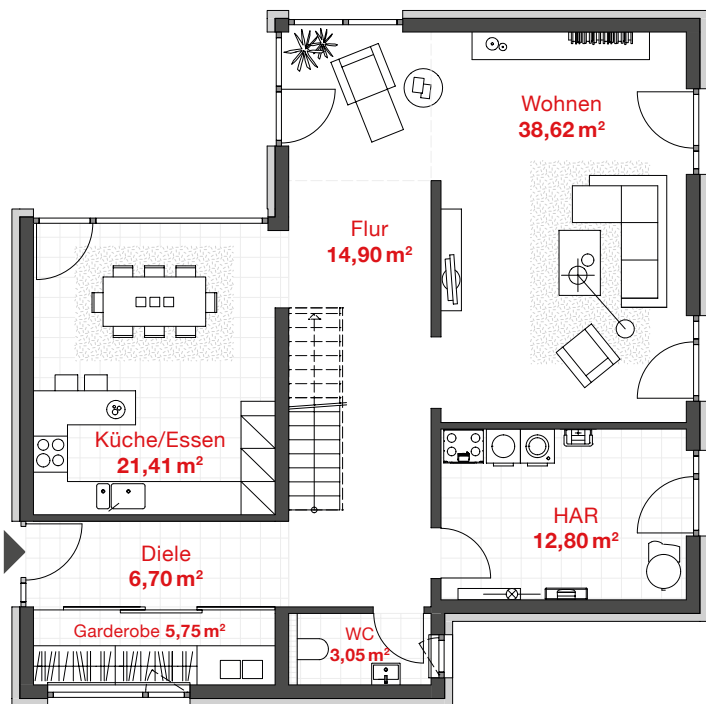

# PROBAU WOHNEN

EG WOHNFLÄCHE: 103,23 m<sup>2</sup>  
OG WOHNFLÄCHE: 80,14 m<sup>2</sup>

## HAUS LUNA

*futuristisch*

GESAMTWOHNFLÄCHE

# 183,37 m<sup>2</sup>