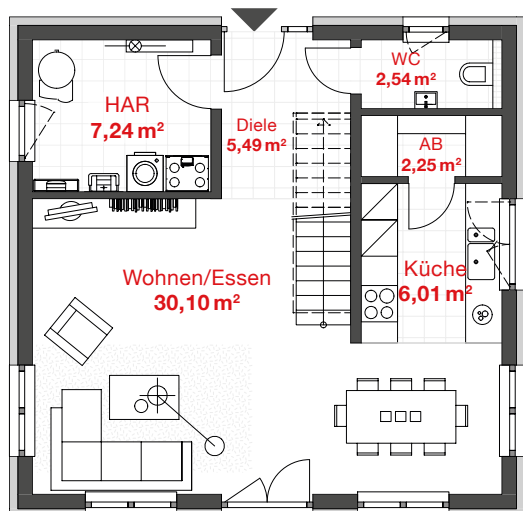

# PROBAU WOHNEN

EG WOHNFLÄCHE: 53,64 m<sup>2</sup>

OG WOHNFLÄCHE: 44,03 m<sup>2</sup>

## HAUS LENA

*traditionell*

GESAMTWOHNFLÄCHE

**97,67 m<sup>2</sup>**