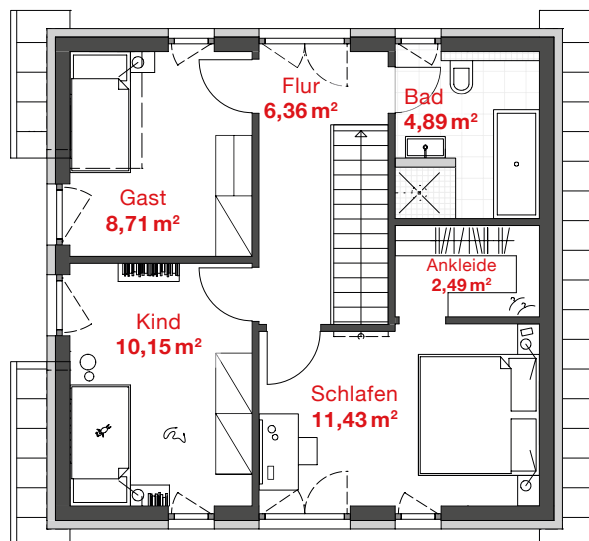

# PROBAU WOHNEN

EG WOHNFLÄCHE: 53,64 m<sup>2</sup>

OG WOHNFLÄCHE: 44,03 m<sup>2</sup>

## HAUS LENA

*traditionell*

GESAMTWOHNFLÄCHE

**97,67 m<sup>2</sup>**