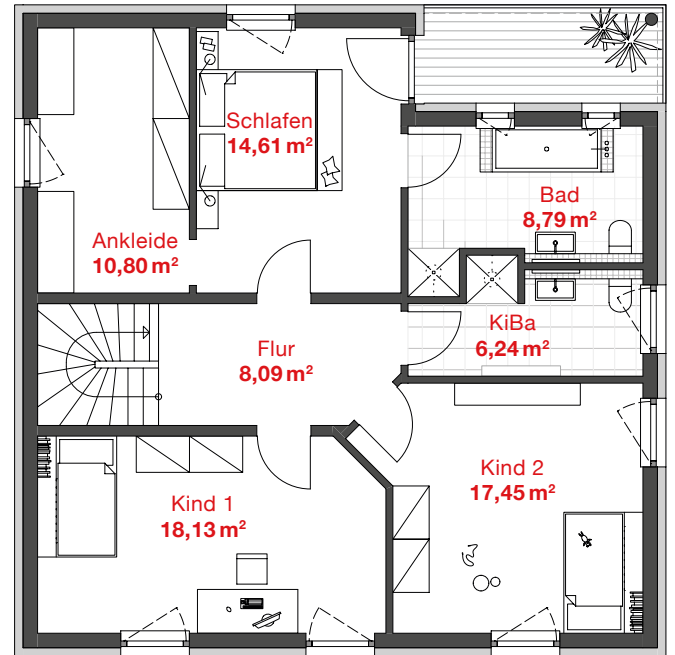

PROBAU WOHNEN

EG WOHNFLÄCHE: 86,96 m²
OG WOHNFLÄCHE: 85,21 m²

HAUS LAURA *mediterranean*

GESAMTWOHNFLÄCHE
172,17 m²