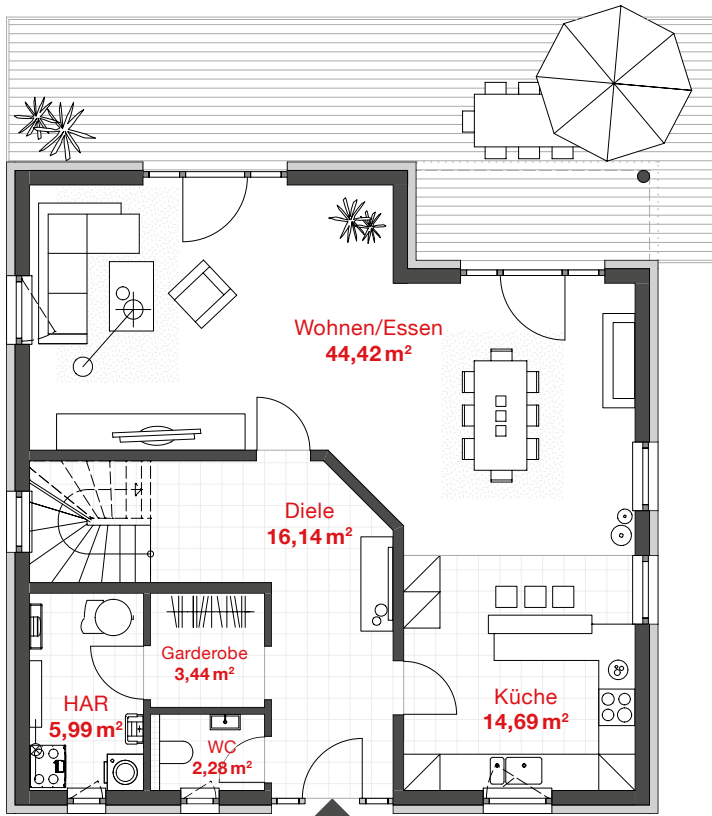

PROBAU WOHNEN

EG WOHNFLÄCHE: 86,96 m²
OG WOHNFLÄCHE: 85,21 m²

HAUS LAURA *mediterranean*

GESAMTWOHNFLÄCHE
172,17 m²