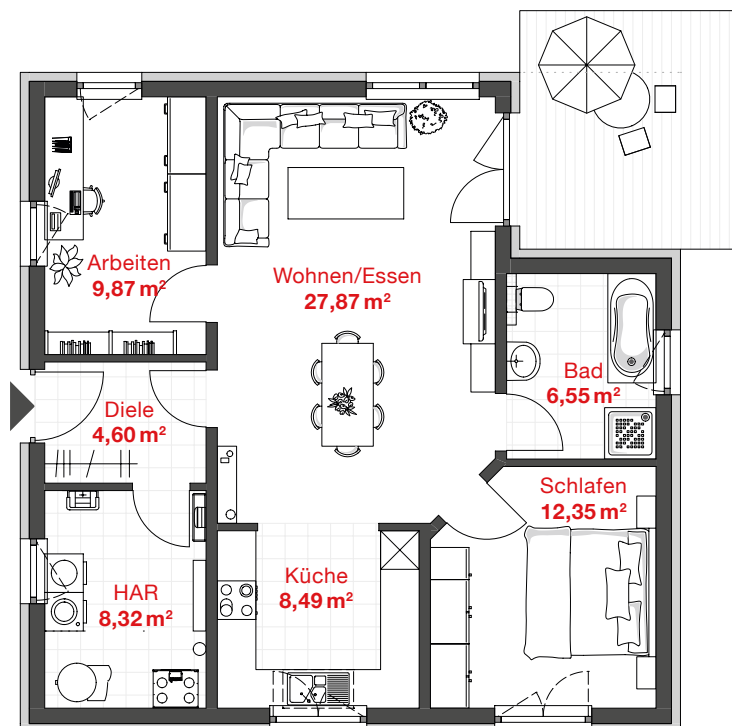

PROBAU WOHNEN

uneingeschränkt wohnen

HAUS LARA

barrierefrei

GESAMTWOHNFLÄCHE

78,05 m²