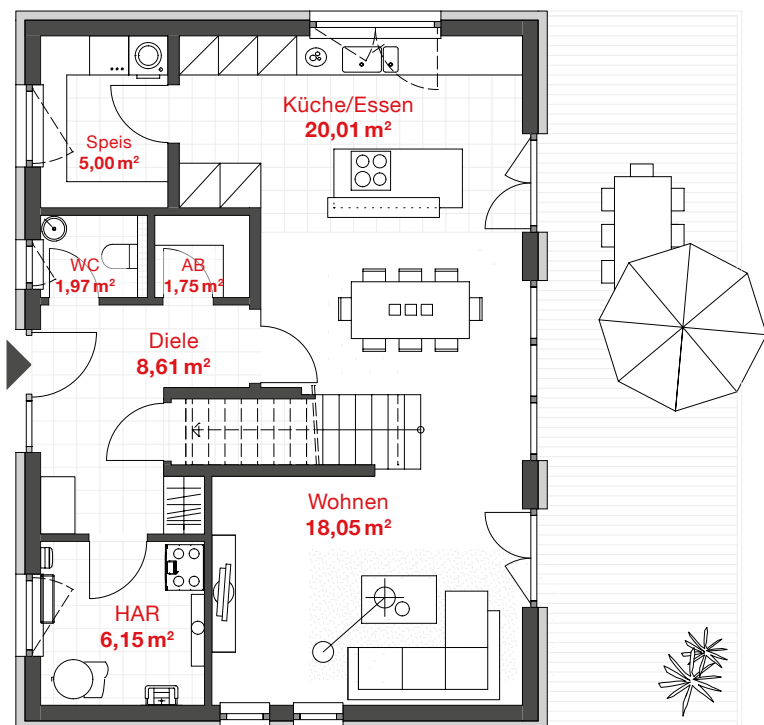

PROBAU WOHNEN

EG WOHNFLÄCHE: 69,01 m²
OG WOHNFLÄCHE: 67,96 m²

HAUS KIRA *modern*

GESAMTWOHNFLÄCHE
136,97 m²