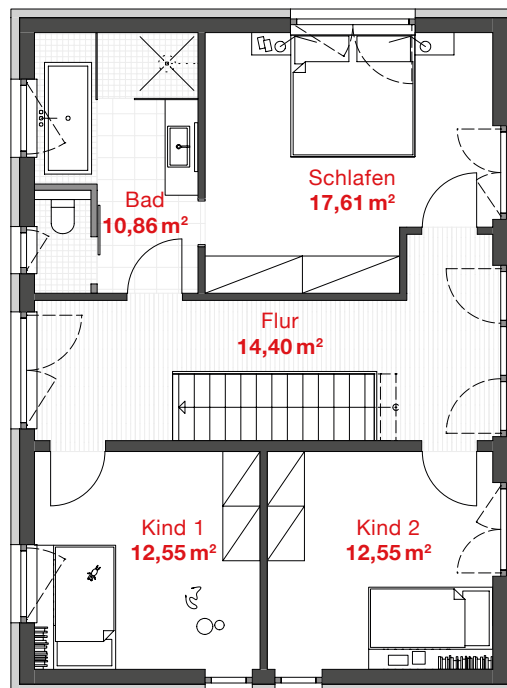

PROBAU WOHNEN

EG WOHNFLÄCHE: 69,01 m²
OG WOHNFLÄCHE: 67,96 m²

HAUS KIRA *modern*

GESAMTWOHNFLÄCHE
136,97 m²