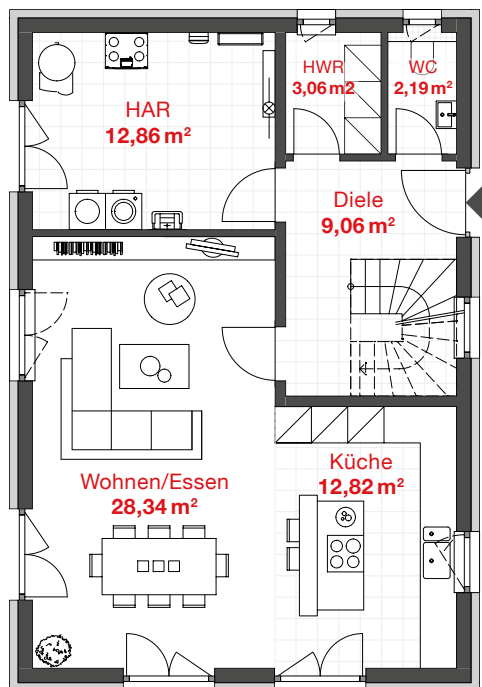

# PROBAU WOHNEN

EG WOHNFLÄCHE: 68,33 m<sup>2</sup>

OG WOHNFLÄCHE: 65,82 m<sup>2</sup>

## HAUS HANNA

*traditionell*

GESAMTWOHNFLÄCHE

# 134,15 m<sup>2</sup>