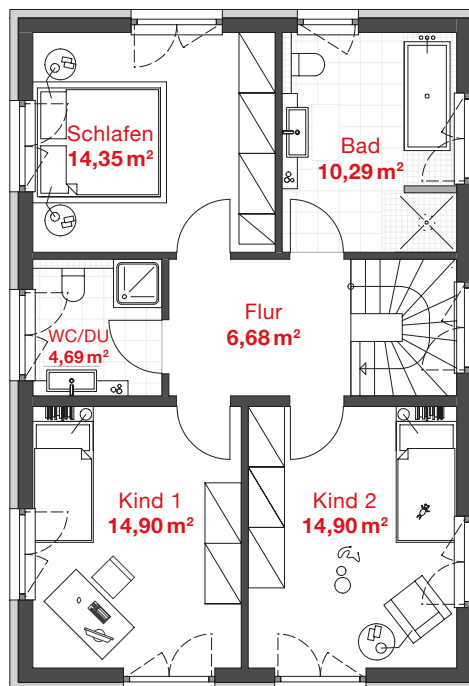

# PROBAU WOHNEN

EG WOHNFLÄCHE: 68,33 m<sup>2</sup>

OG WOHNFLÄCHE: 65,82 m<sup>2</sup>

## HAUS HANNA

*traditionell*

GESAMTWOHNFLÄCHE

# 134,15 m<sup>2</sup>