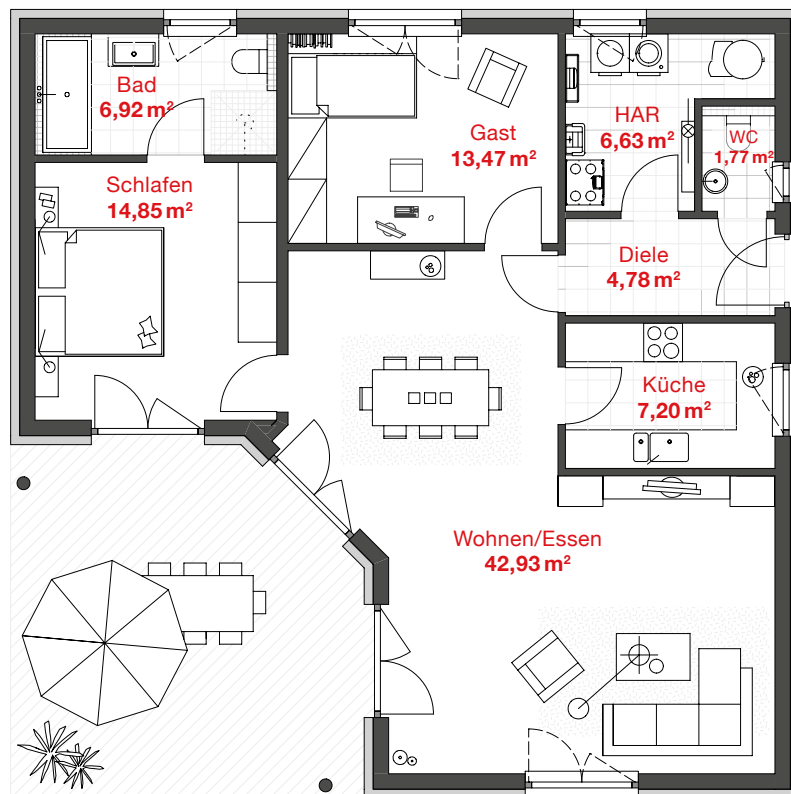

PROBAU WOHNEN

HAUS FRANK *barrierefrei*

GESAMTWOHNFLÄCHE
98,55 m²