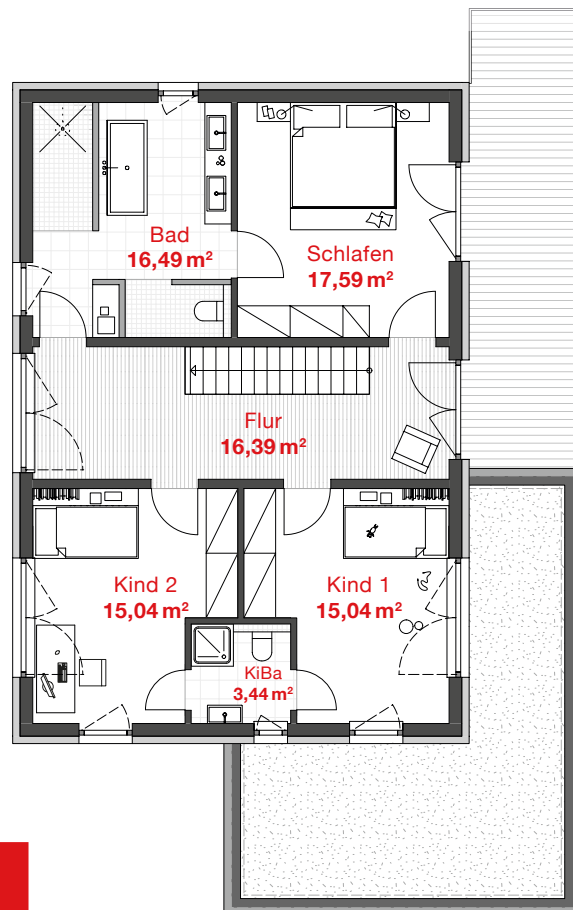

PROBAU WOHNEN

EG WOHNFLÄCHE: 114,70 m²
OG WOHNFLÄCHE: 88,61 m²

GESAMTWOHNFLÄCHE
203,31 m²

HAUS FIONA *futuristisch*