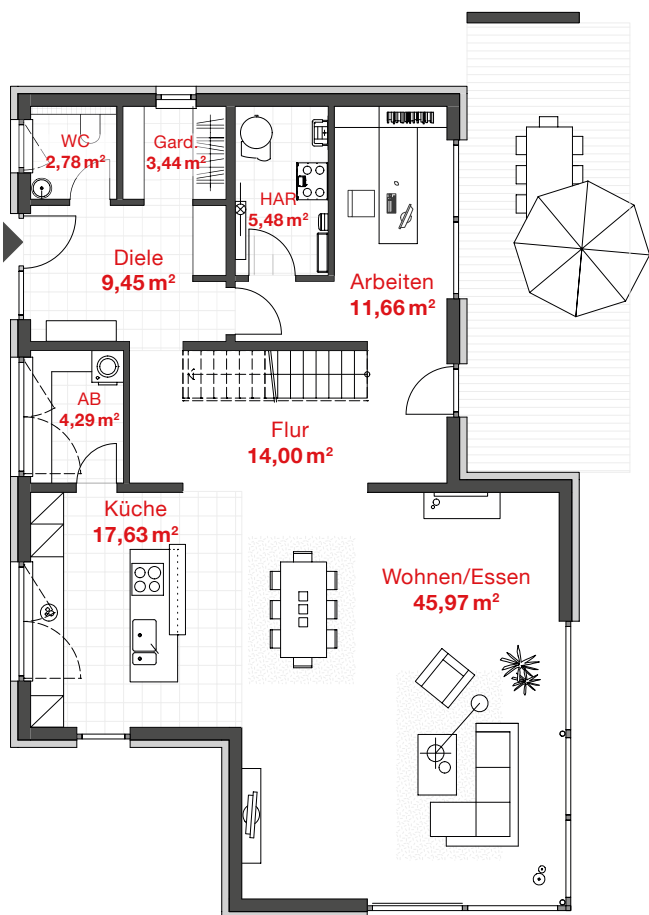

PROBAU WOHNEN

EG WOHNFLÄCHE: 114,70 m²
OG WOHNFLÄCHE: 88,61 m²

GESAMTWOHNFLÄCHE
203,31 m²

HAUS FIONA *futuristisch*