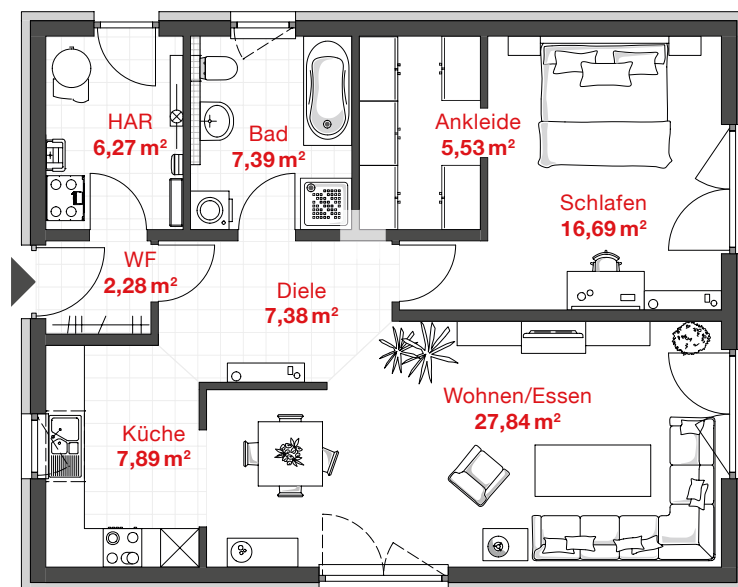

PROBAU WOHNEN

Mobilität ohne Absätze und Bodenschwellen

HAUS EVA

barrierefrei

GESAMTWOHNFLÄCHE

81,09 m²