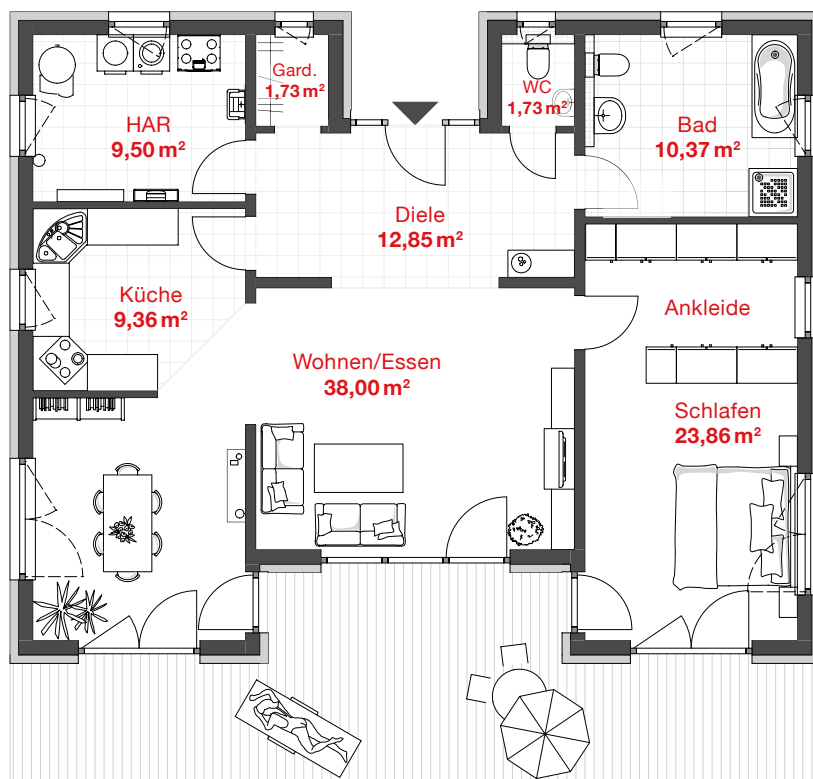

PROBAU WOHNEN

HAUS EMMA

barrierefrei

GESAMTWOHNFLÄCHE

107,40 m²