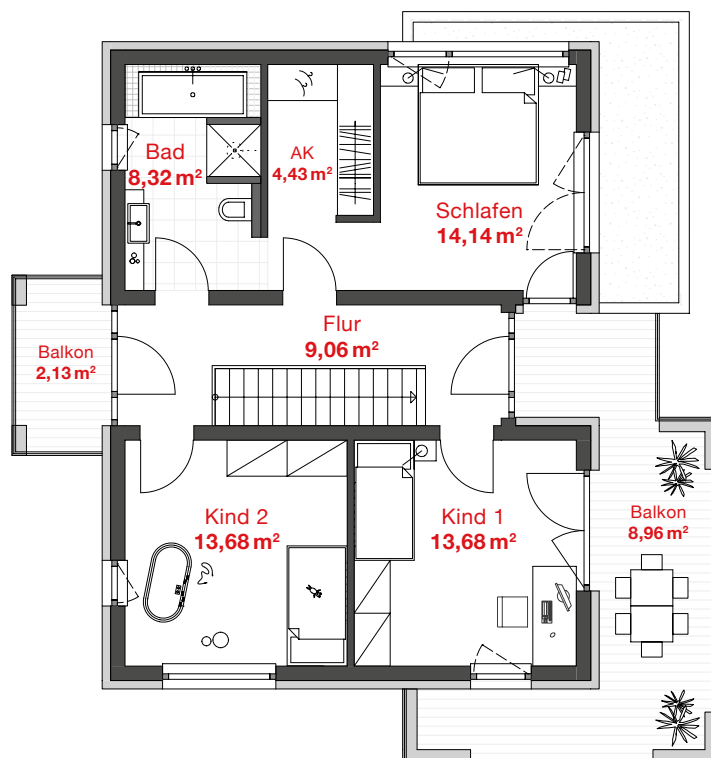

# PROBAU WOHNEN

EG WOHNFLÄCHE: 92,58 m<sup>2</sup>

OG WOHNFLÄCHE: 74,40 m<sup>2</sup>

# HAUS COSMA *futuristisch*

GESAMTWOHNFLÄCHE

# 166,98 m<sup>2</sup>