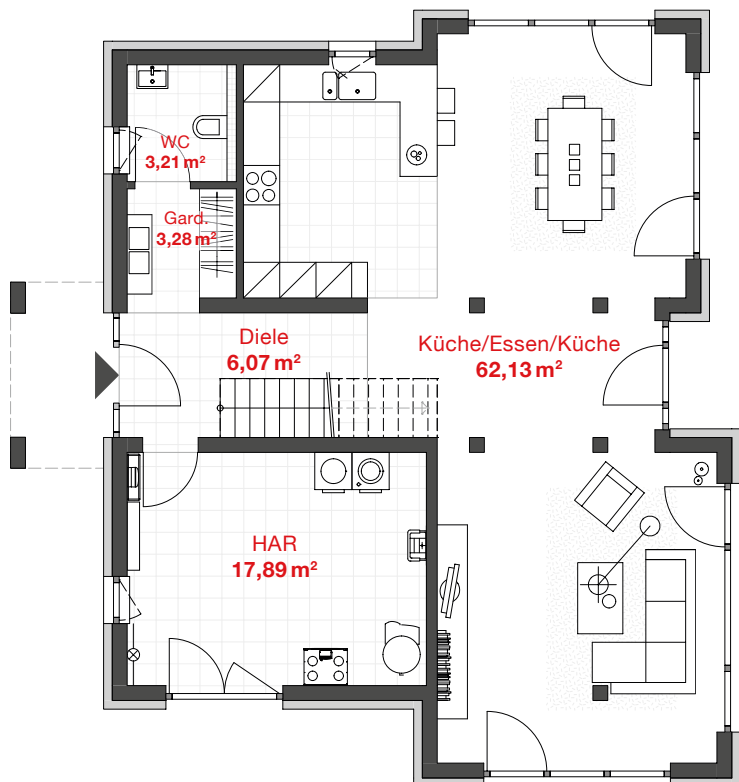

# PROBAU WOHNEN

EG WOHNFLÄCHE: 92,58 m<sup>2</sup>

OG WOHNFLÄCHE: 74,40 m<sup>2</sup>

# HAUS COSMA *futuristisch*

GESAMTWOHNFLÄCHE

# 166,98 m<sup>2</sup>