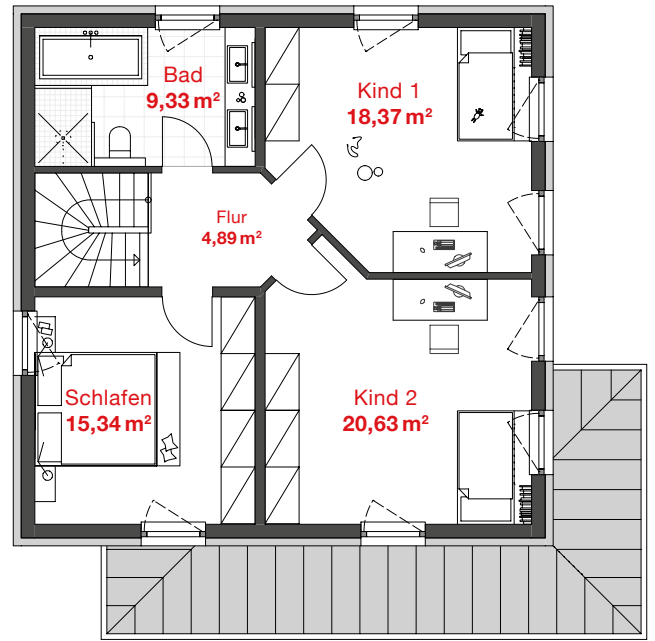

PROBAU WOHNEN

EG WOHNFLÄCHE: 74,74 m²

OG WOHNFLÄCHE: 68,56 m²

HAUS CHIARA *mediterranean*

GESAMTWOHNFLÄCHE

143,30 m²