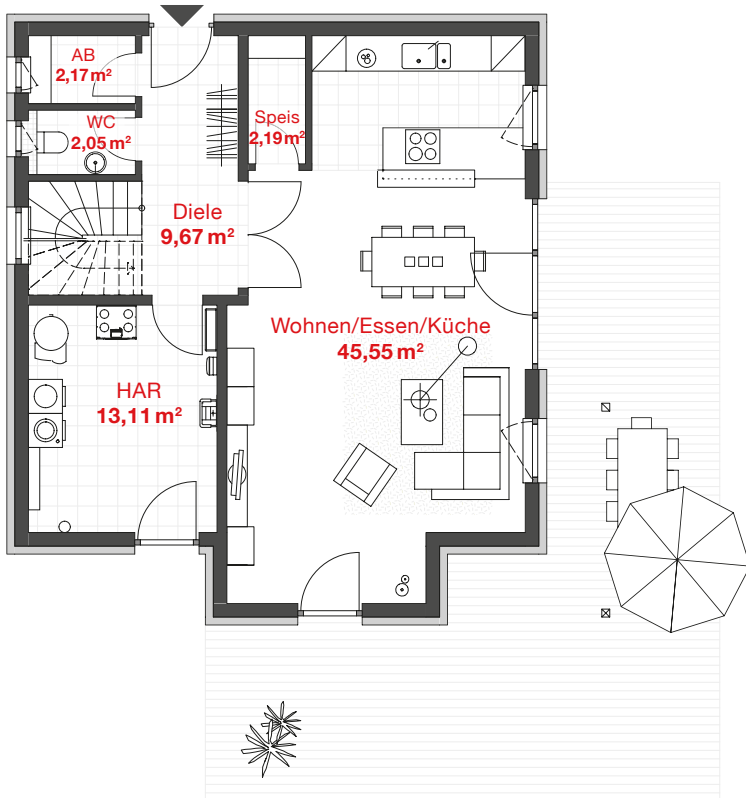

PROBAU WOHNEN

EG WOHNFLÄCHE: 74,74 m²

OG WOHNFLÄCHE: 68,56 m²

HAUS CHIARA *mediterranean*

GESAMTWOHNFLÄCHE

143,30 m²