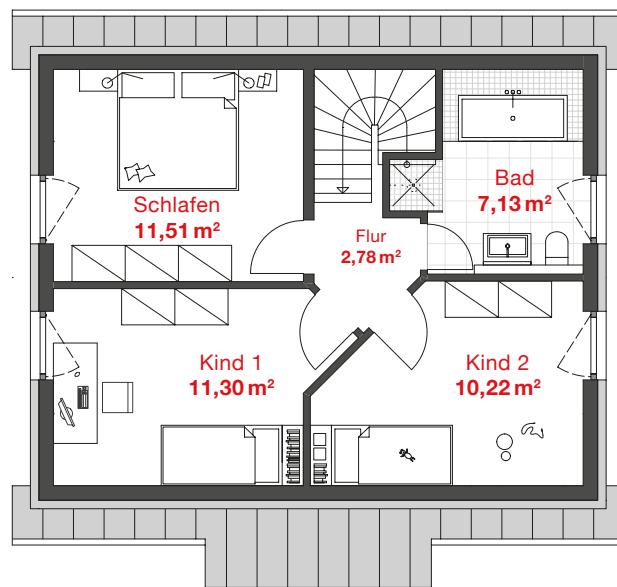

PROBAU WOHNEN

EG WOHNFLÄCHE: 58,50 m²

OG WOHNFLÄCHE: 42,94 m²

HAUS CELINA *traditionell*

GESAMTWOHNFLÄCHE

101,44 m²