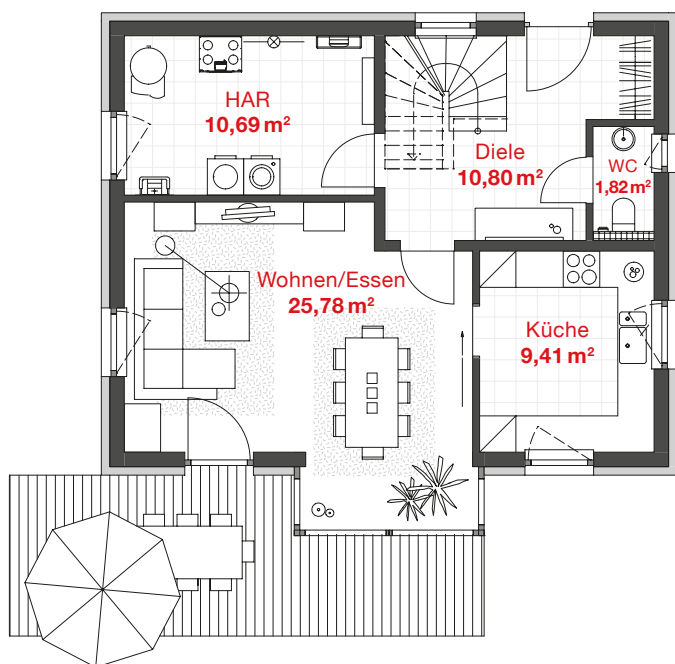

PROBAU WOHNEN

EG WOHNFLÄCHE: 58,50 m²

OG WOHNFLÄCHE: 42,94 m²

HAUS CELINA *traditionell*

GESAMTWOHNFLÄCHE

101,44 m²