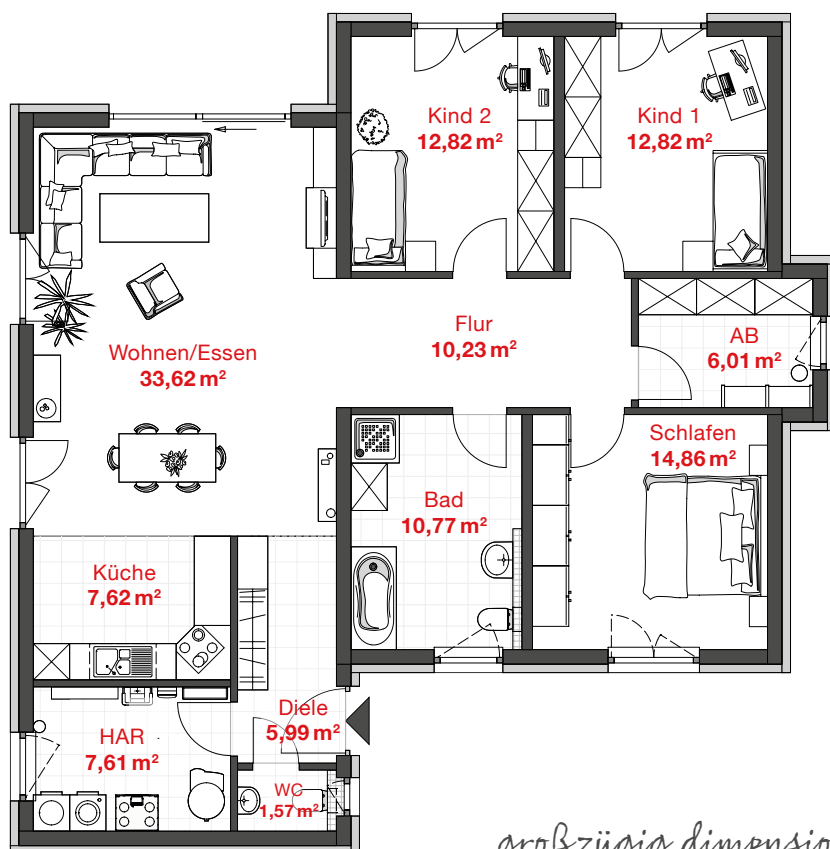

PROBAU WOHNEN

großzügig dimensionierte Bewegungsflächen

HAUS ANNE

barrierefrei

GESAMTWOHNFLÄCHE

123,93 m²