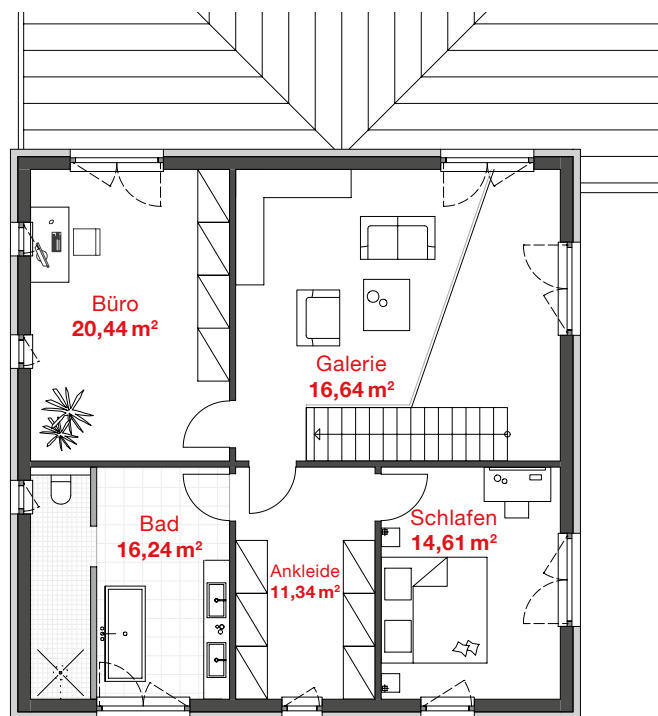

# PROBAU WOHNEN

EG WOHNFLÄCHE: 145,88 m<sup>2</sup>  
OG WOHNFLÄCHE: 82,28 m<sup>2</sup>

GESAMTWOHNFLÄCHE

# 228,16 m<sup>2</sup>