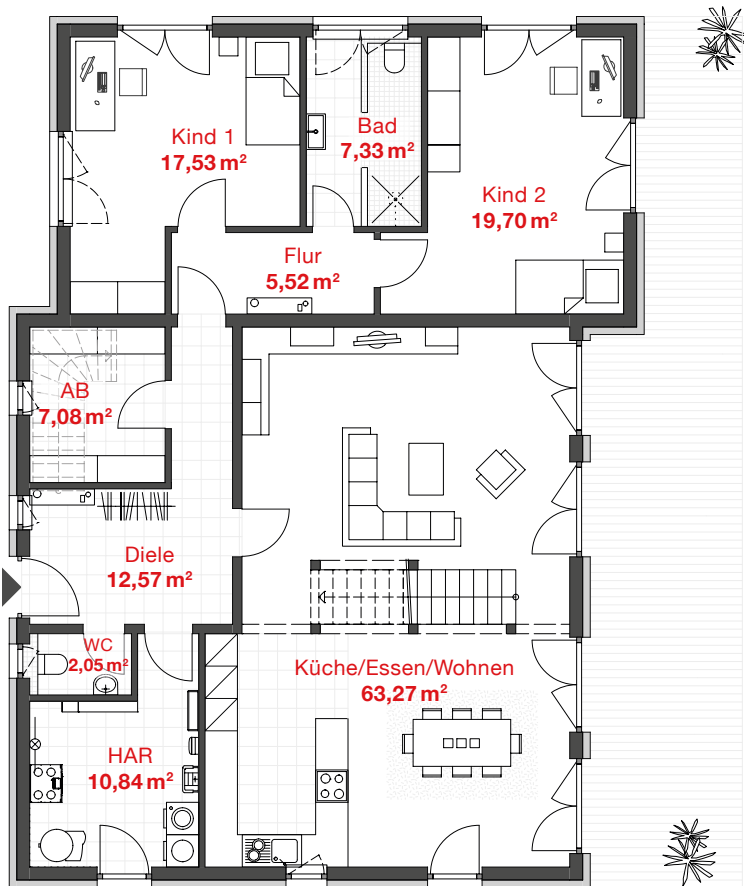

# PROBAU WOHNEN

EG WOHNFLÄCHE: 145,88 m<sup>2</sup>  
OG WOHNFLÄCHE: 82,28 m<sup>2</sup>

GESAMTWOHNFLÄCHE

# 228,16 m<sup>2</sup>

# HAUS ANDREA

*mediterranean*