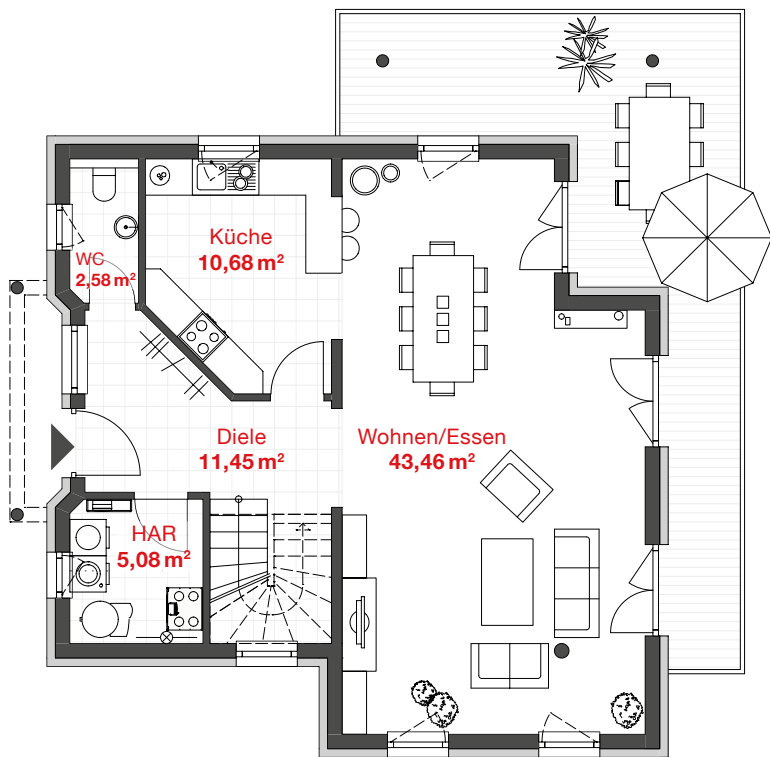

PROBAU WOHNEN

EG WOHNFLÄCHE: 73,25 m²
OG WOHNFLÄCHE: 57,30 m²

GESAMTWOHNFLÄCHE
130,55 m²

HAUS AIDA *mediterranean*