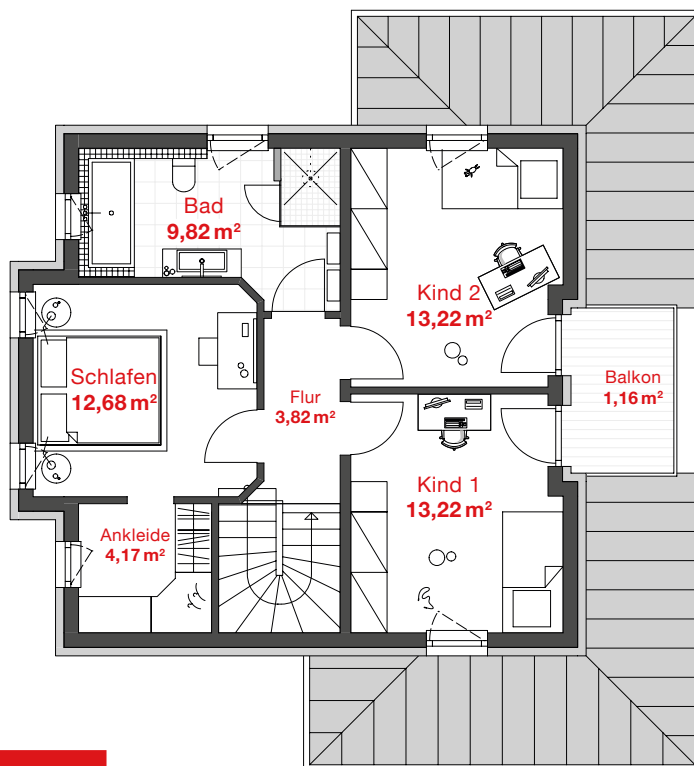

PROBAU WOHNEN

EG WOHNFLÄCHE: 73,25 m²
OG WOHNFLÄCHE: 57,30 m²

GESAMTWOHNFLÄCHE
130,55 m²

HAUS AIDA *mediterranean*