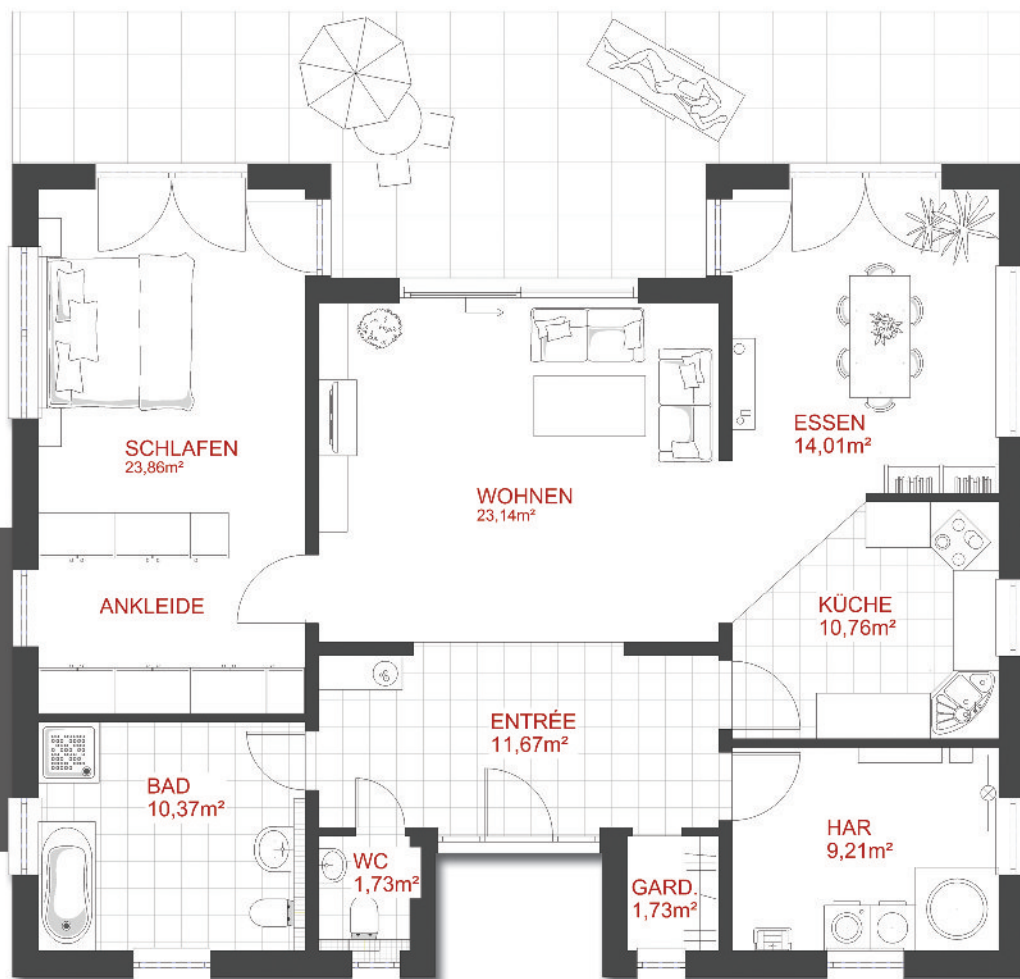

Haus

-barrierefrei-

EMMA

Die abgebildeten Ansichten enthalten Sonderwünsche und entsprechen teilweise nicht 100%-tig den Grundrissdarstellungen.

EG

Großzügiger, heller Bungalow.

Wohnfläche EG
106,48 m²

individuelle LEBENS-art.

Haus EMMA

- Großzügiger, heller Wohnbereich
- Gäste-WC & Gardarobe im Eingangsbereich
- Großzügige, offene Küche
- Schlafzimmer mit geräumigem Ankleidezimmer
- Überdachter Eingangsbereich